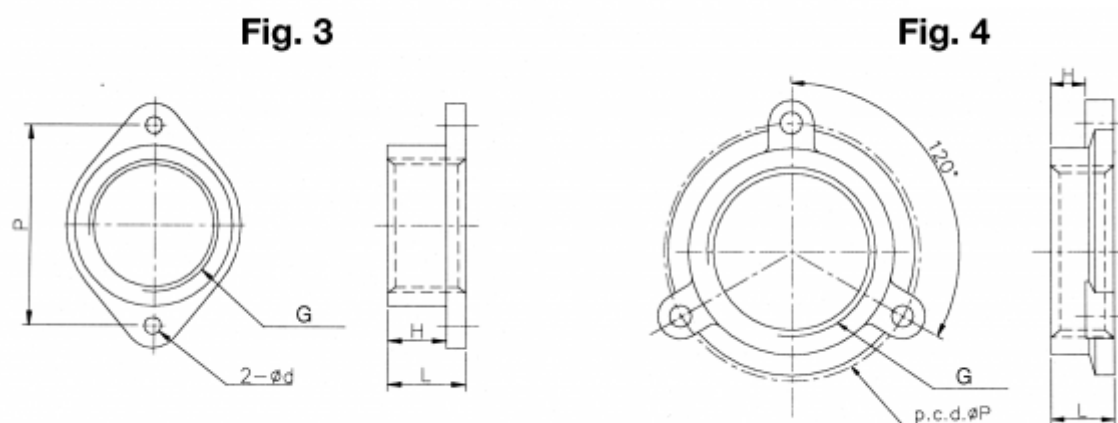

Varenummer: 27590429520
Beskrivelse: Gevindtilslutning 5-T20 2"
KB-4..., 5..., 6..

Mål

d	= 7
FIG	= 3
G (gevind)	= 2"
H	= 18
L	= 25
Model	= KB-4...,KB-5...,KB-6...,KB-43...,KB-63...,KB-64...
P	= 83